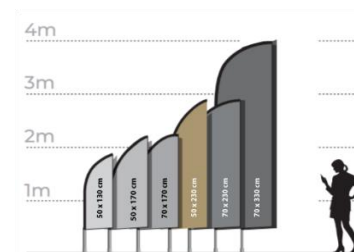

Graphisme : Les frais de graphisme sont offerts à nos clients. Un bon à tirer (BAT) vous sera envoyé par e-mail pour validation.

Une création de maquette non suivie d'une commande sera facturée 150€ pour le travail de graphisme.

Délais de livraison : Entre 4 et 12 semaines selon les commandes et la saison.

Acompte : 30% à la commande pour toute commande supérieure à 1000€ TTC.

Dimensions de la voile	Longueur du mât	Tarif Voile	Tarif Mât Usage Fréquent	Tarif Mât Usage Intensif
130 x 50 cm	1,75 m	69 €	26 €	
170 x 50 cm	2,30 m	79 €	32 €	49 €
170 x 70 cm	2,30 m	84 €	32 €	49 €
230 x 50 cm	2,80 m	99 €	36 €	53 €
230 x 70 cm	2,80 m	104 €	36 €	53 €
330 x 70 cm	4 m	132 €	43 €	59 €